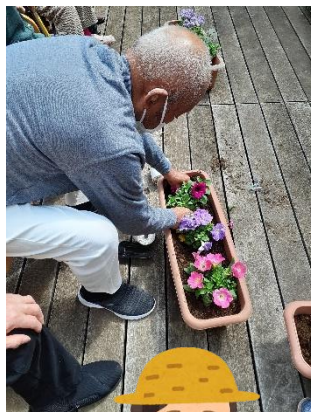

ひびき通信4月

チューリップ見学

深谷グリーンパークパティオ

チューリップ見学へ出かけると
桜も満開に咲いており素敵な
コラボとなりました♪
桜の桜吹雪がとても素敵でし
た！

素敵な笑顔♪

花壇作り、野菜植付

春になり、ひびき畑は夏に向
けて野菜の植え付けを開始し
ました！ナスや胡瓜など大き
くなるのが楽しみです♪♪
お花の植え付けも皆さんと協
力し、とても素敵な花壇が完
成しました♪

ひびき喫茶、趣味活動